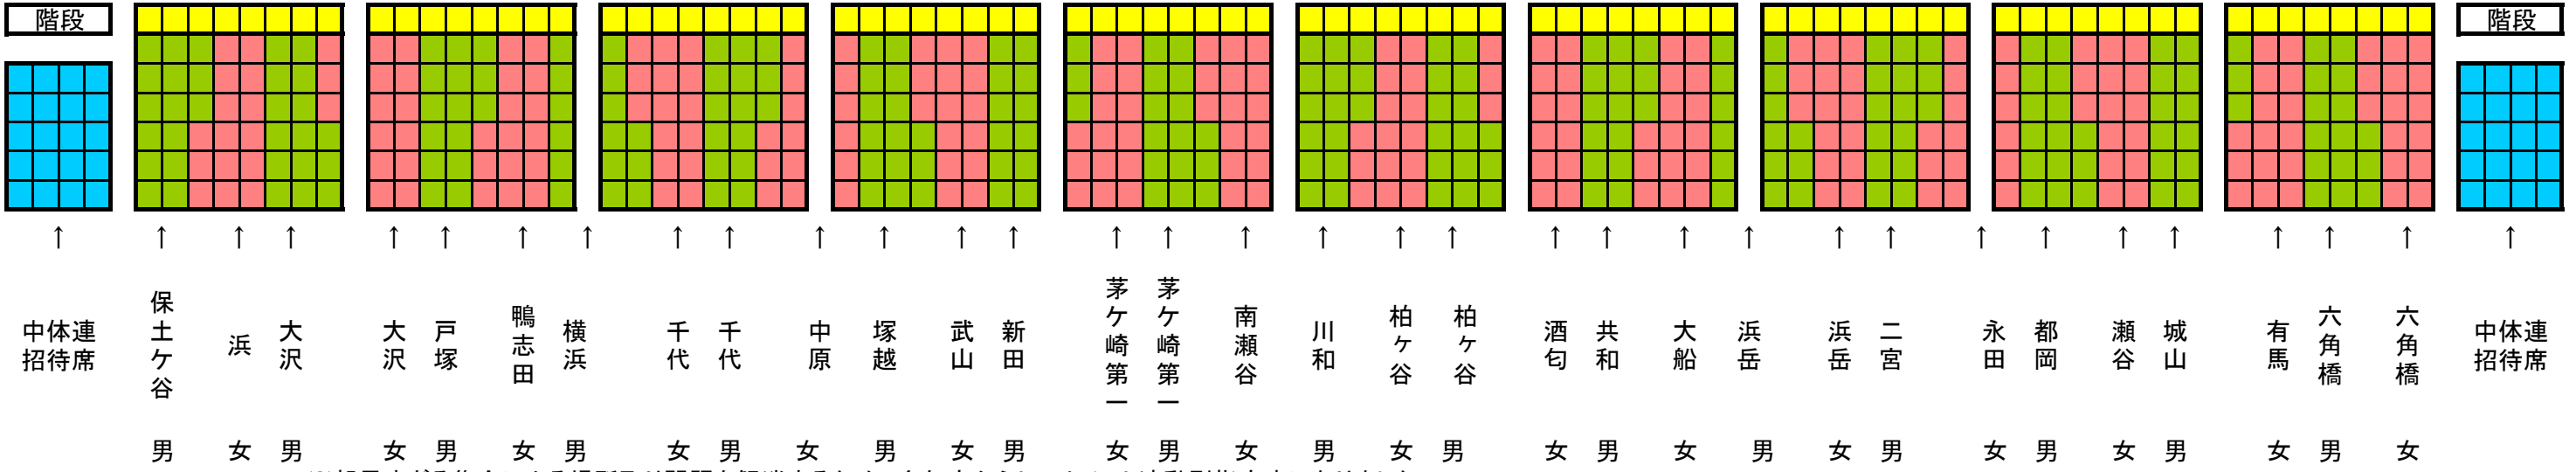

本部

第1試合場

第2試合場

第3試合場

第4試合場

第5試合場

第6試合場

第7試合場

第8試合場

※最前列は1試合ごとの交代応援席です。マナーを守ってお使いください。

※朝早すぎる集合による場所取り問題を解消するため、今年度からトーナメント連動型指定席になりました。各学校1回戦がある程度近くで見られるようになっています。ご理解・ご協力頂けると幸いです。