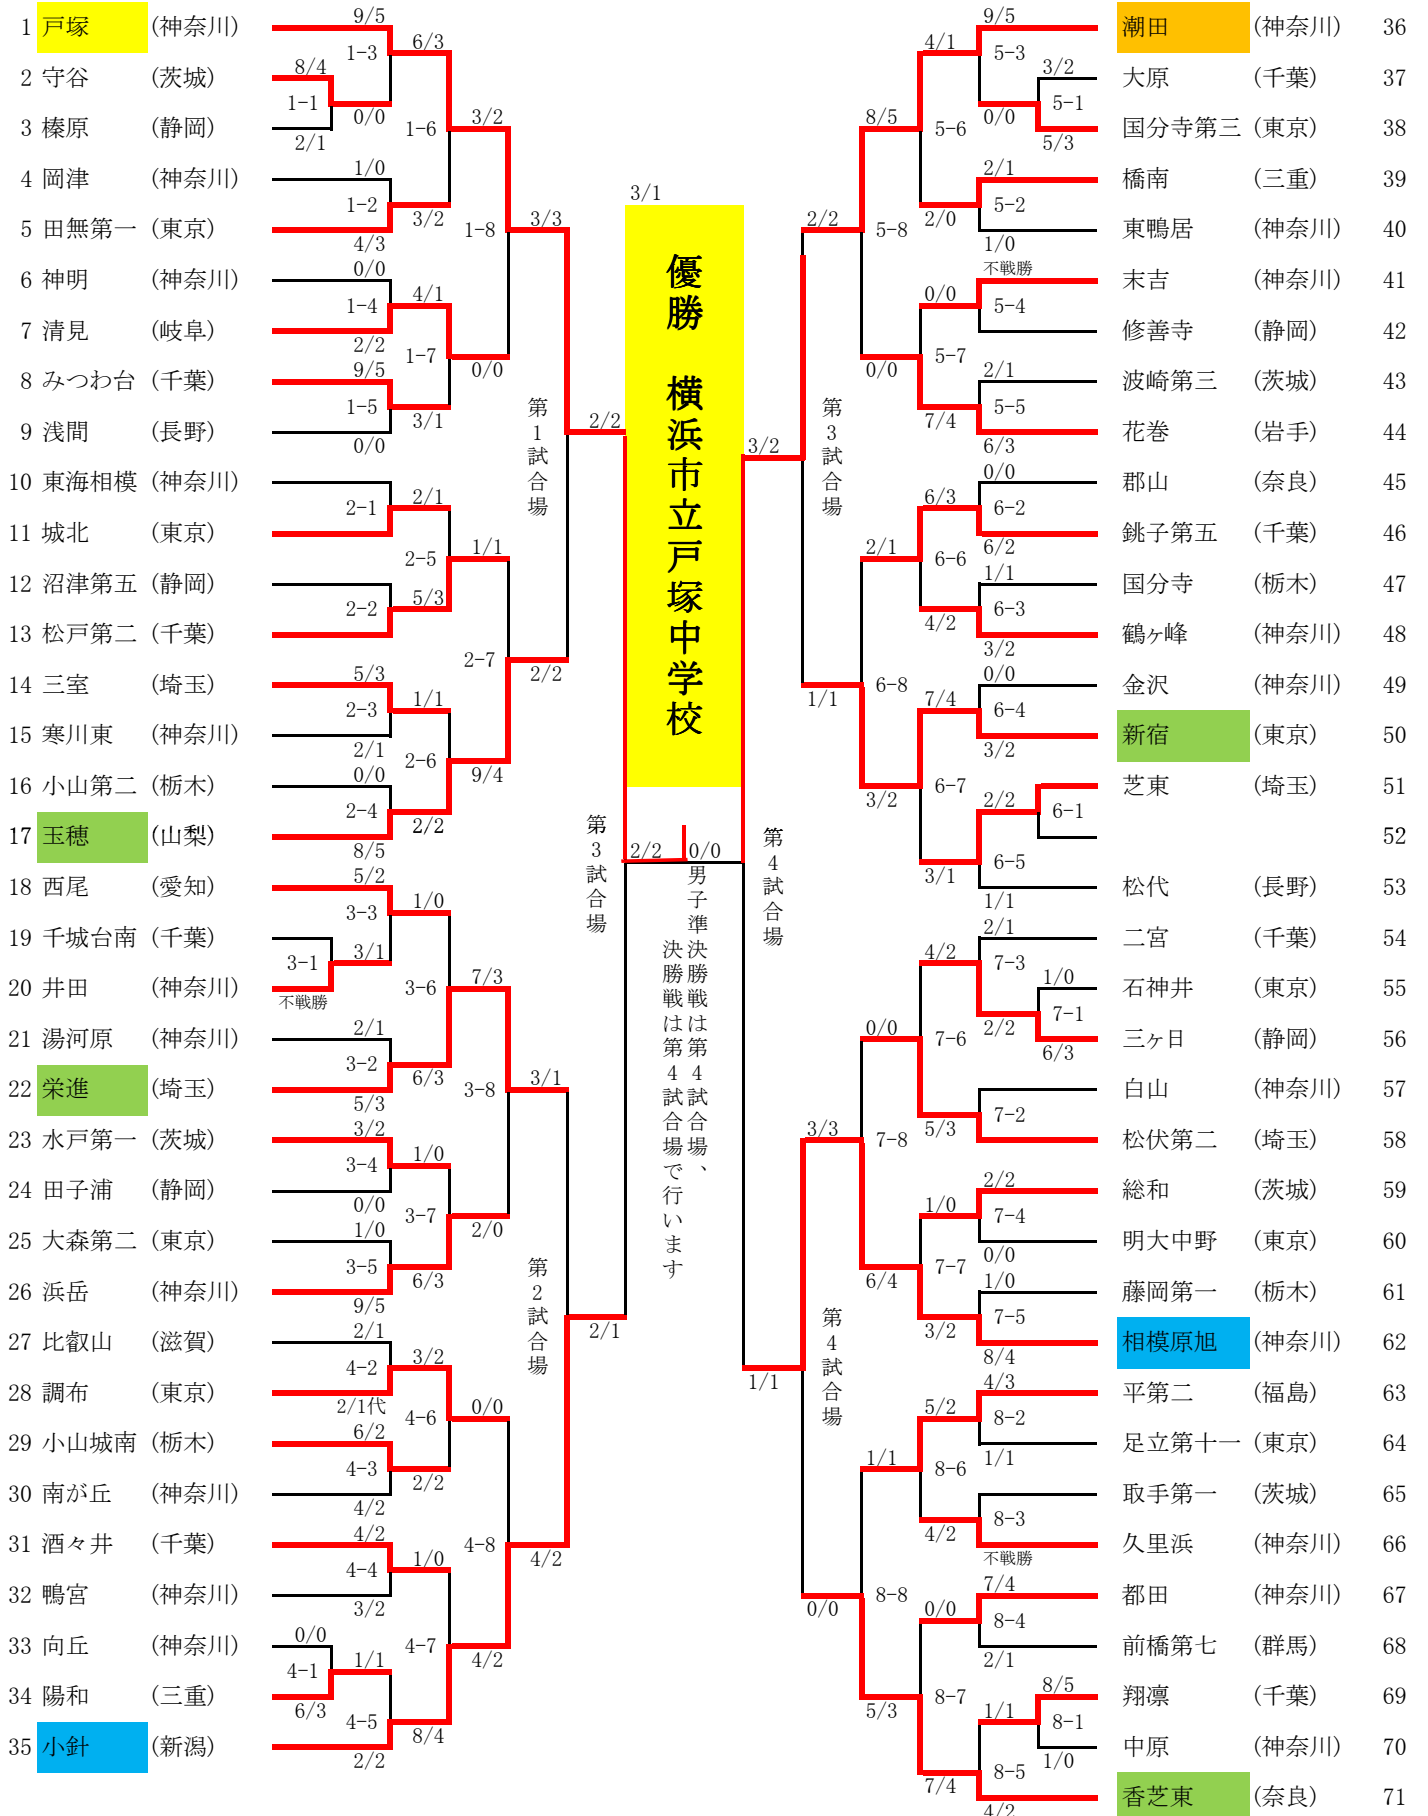

	ベスト16		3位
	ベスト8		準優勝
			優勝

男子団体戦 (1)

男子団体戦 (2)

72	茗溪学園 (茨城)	8/5	4/2	7/3	積志 (静岡)	108
73	稲田 (神奈川)	5/3	9-3	4/2	二宮 (神奈川)	109
74	市川第二 (千葉)	9-1	0/0	13-3	2/1	110
75	中和田 (神奈川)	1/1	9-6	6/3	13-1	110
76	東海大翔洋 (静岡)	0/0	2/0	13-6	5/2	111
77	大津 (神奈川)	9-2	9-8	1/1	6/3	111
78	青梅第一 (東京)	8/5	8/5	1/1	13-2	112
79	草加 (埼玉)	6/3	9-7	2/0	5/2	112
80	平第三 (福島)	9-5	2/0	1/1	6/2	113
81	桐蔭学園 (神奈川)	0/0	0/0	13-8	1/1	113
82	板橋第一 (東京)	9-4	8/5	1/1	5/3	114
83	足利西 (栃木)	0/0	9-7	2/0	0/0	114
84	馬瀬 (岐阜)	不戦勝	2/0	8/4	13-5	115
85	六浦 (神奈川)	9-5	0/0	4/2	13-5	116
86	大井川 (静岡)	5/2	0/0	5/3	8/4	117
87	取手第二 (茨城)	10-2	3/1	8/4	5/3	117
88		5/2代	10-6	1/1	14-2	118
89	幕張本郷 (千葉)	0/0	10-6	1/1	0/0	118
90	紫波第一 (岩手)	10-3	5/2	3/1	3/1	119
91		8/5	2/1	10-3	14-3	120
92	磐田第一 (静岡)	2/1	0/0	8/5	2/1	120
93	逆井 (千葉)	10-4	10-8	2/1	2/1	121
94	浜 (神奈川)	2/2	1/1代	10-4	14-4	122
95	笹下 (神奈川)	0/0	10-7	6/3	4/3	122
96	北本 (埼玉)	10-1	6/3	10-1	2/1	123
97	郁文館 (東京)	10-5	8/4	10-5	1/0	123
98	遊佐 (山形)	3/3	3/1	2/1	14-1	124
99	陵成 (三重)	1/1	0/0	4/2	8/4	124
100	ちはら台南 (千葉)	11-3	0/0	4/2	6/4	125
101	美浦 (茨城)	11-1	4/3	4/2	15-1	126
102	港 (神奈川)	4/3	11-6	2/2	0/0	127
103	若松原 (栃木)	6/4	2/2	11-6	1/0	128
104	戸倉上山田 (長野)	11-2	5/3	11-8	1/0	129
105	府中第一 (東京)	11-4	4/2	11-8	1/0	130
106	横浜 (神奈川)	0/0	1/0	11-8	1/0	131
107		1/0	4/2	11-8	1/0	132
108		7/4	11-7	0/0	15-3	133
109		2/1	11-7	0/0	2/1	134
110		7/4	12-8	3/3	3/1	135
111		7/3	12-8	3/3	5/3	136
112		1/1	12-8	3/3	4/2	137
113		1/1	12-8	3/3	4/2	138
114		1/1	12-8	3/3	4/2	139
115		1/1	12-8	3/3	4/2	140
116		1/1	12-8	3/3	4/2	141
117		1/1	12-8	3/3	4/2	142
118		1/1	12-8	3/3	4/2	143
119		1/1	12-8	3/3	4/2	144
120		1/1	12-8	3/3	4/2	145
121		1/1	12-8	3/3	4/2	146
122		1/1	12-8	3/3	4/2	147
123		1/1	12-8	3/3	4/2	148
124		1/1	12-8	3/3	4/2	149
125		1/1	12-8	3/3	4/2	150
126		1/1	12-8	3/3	4/2	151
127		1/1	12-8	3/3	4/2	152
128		1/1	12-8	3/3	4/2	153
129		1/1	12-8	3/3	4/2	154
130		1/1	12-8	3/3	4/2	155
131		1/1	12-8	3/3	4/2	156
132		1/1	12-8	3/3	4/2	157
133		1/1	12-8	3/3	4/2	158
134		1/1	12-8	3/3	4/2	159
135		1/1	12-8	3/3	4/2	160
136		1/1	12-8	3/3	4/2	161
137		1/1	12-8	3/3	4/2	162
138		1/1	12-8	3/3	4/2	163
139		1/1	12-8	3/3	4/2	164
140		1/1	12-8	3/3	4/2	165
141		1/1	12-8	3/3	4/2	166
142		1/1	12-8	3/3	4/2	167