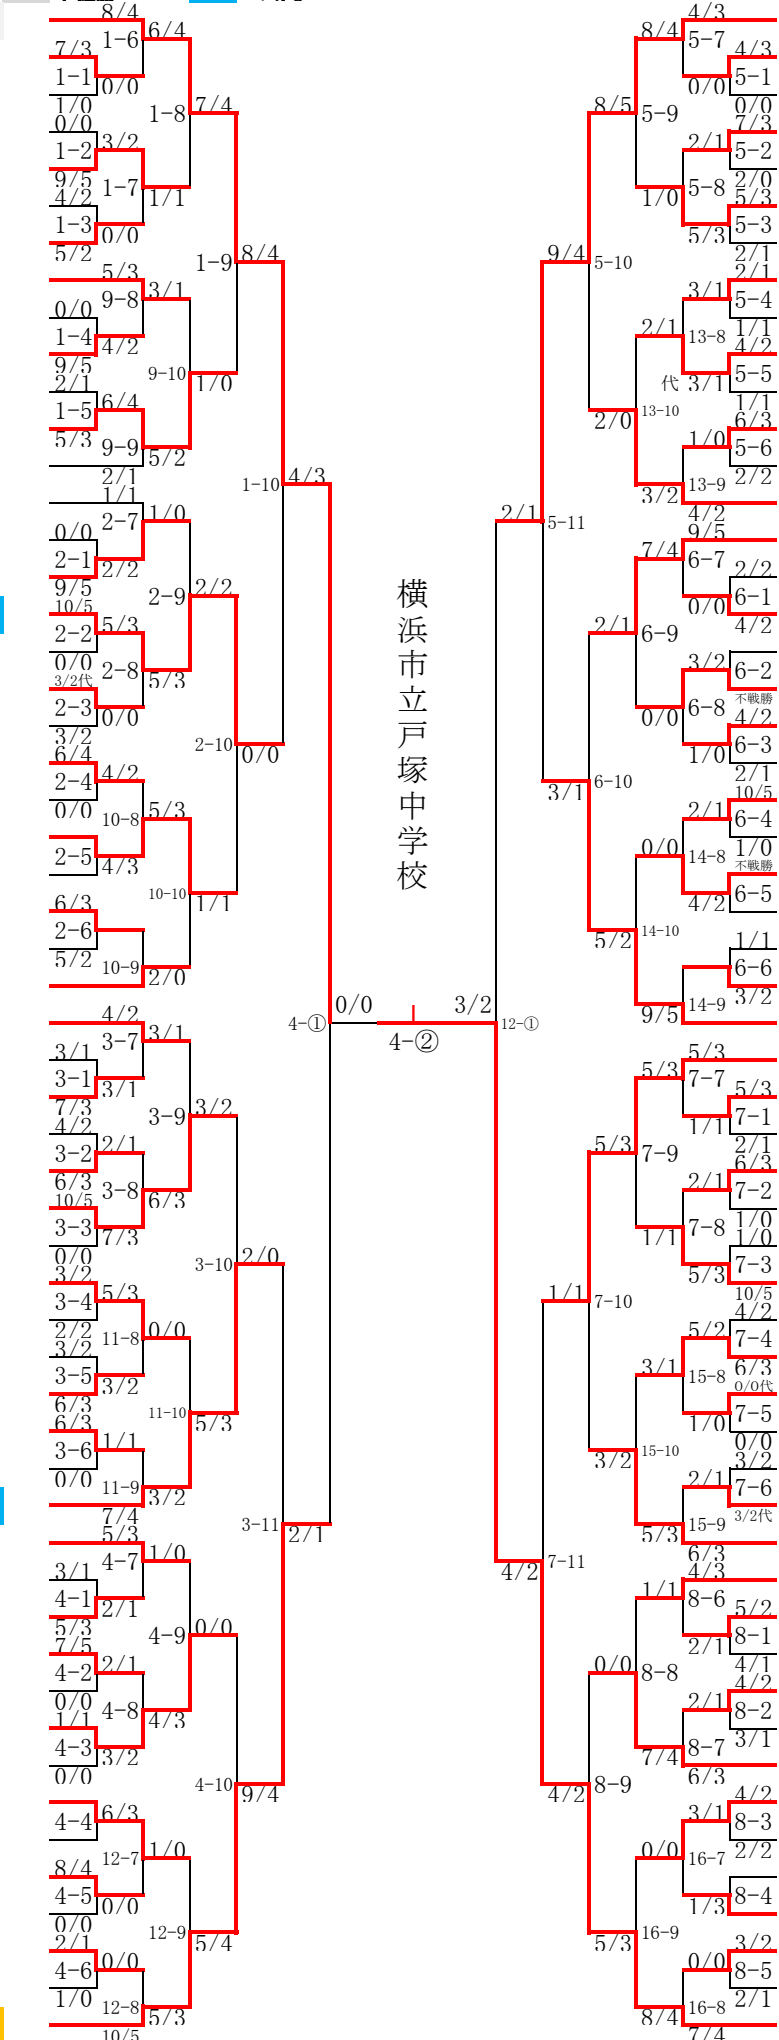

男子単独トーナメント

優勝 準優勝 第三位 ベスト8

- 1 東海大相模 [相模原]
- 2 宮前平 [川崎]
- 3 末吉 [横浜1]
- 4 富岡 [横浜3]
- 5 大谷 [県央]
- 6 日吉台 [横浜4]
- 7 鶴沼 [湘南]
- 8 塚越 [川崎]
- 9 みたけ台 [横浜5]
- 10 横浜旭 [横浜3]
- 11 伊勢原 [中]
- 12 原 [横浜6]
- 13 千代 [県西]
- 14 有馬 [川崎]
- 15 奈良 [横浜5]
- 16 酒匂 [県西]
- 17 谷本 [横浜5]
- 18 武山 [横須賀]
- 19 赤羽根 [湘南]
- 20 岡津 [横浜6]
- 21 湘洋 [湘南]
- 22 鶴ヶ峯 [横浜3]
- 23 鶴見 [横浜1]
- 24 宮崎 [川崎]
- 25 秦野西 [中]
- 26 中和田 [横浜6]
- 27 城山 [県央]
- 28 桐蔭学園 [横浜5]
- 29 白鳥 [川崎]
- 30 上の宮 [横浜1]
- 31 本郷 [横浜6]
- 32 臨港 [川崎]
- 33 蒔田 [横浜2]
- 34 寒川 [湘南]
- 35 川中島 [川崎]
- 36 上永谷 [横浜2]
- 37 小田 [横浜3]
- 38 中原 [中]
- 39 横浜国大附属鎌倉 [湘南]
- 40 早渕 [横浜5]
- 41 湘光 [県西]
- 42 つきみ野 [県央]
- 43 串川 [相模原]
- 44 高田 [横浜4]
- 45 枅形 [川崎]
- 46 万騎が原 [横浜3]
- 47 滝の沢 [湘南]
- 48 菅田 [横浜1]
- 49 秦野南が丘 [中]
- 50 栄光学園 [湘南]
- 51 鶴野森 [相模原]
- 52 茅ヶ崎 [横浜5]
- 53 横浜南 [横浜2]
- 54 東橘 [川崎]
- 55 大津 [横須賀]

- 鴨宮 [県西] 56
- 浜 [横浜3] 57
- 茅ヶ崎第一 [湘南] 58
- 西中原 [川崎] 59
- 横浜橋 [横浜2] 60
- あかね台 [横浜5] 61
- 山手学院 [横浜6] 62
- 旭が丘 [湘南] 63
- 国府 [中] 64
- 六浦 [横浜3] 65
- 桐光学園 [川崎] 66
- 浅野 [横浜1] 67
- 田島 [川崎] 68
- 柏ヶ谷 [県央] 69
- 金沢 [横浜3] 70
- 追浜 [横須賀] 71
- 中川 [横浜5] 72
- 藤沢第一 [湘南] 73
- 平戸 [横浜6] 74
- 新田 [横浜4] 75
- サレジオ学院 [横浜5] 76
- 港南 [横浜2] 77
- 山王 [中] 78
- 逗子開成 [横須賀] 79
- 市場 [横浜1] 80
- 相模 [県央] 81
- 六会 [湘南] 82
- 都岡 [横浜3] 83
- 共和 [相模原] 84
- 向丘 [川崎] 85
- 十日市場 [横浜4] 86
- 西本郷 [横浜6] 87
- 秦野北 [中] 88
- 麻生 [川崎] 89
- 山内 [横浜5] 90
- 笹下 [横浜2] 91
- 南戸塚 [横浜6] 92
- 希望が丘 [横浜3] 93
- 中山 [横浜4] 94
- 中島 [湘南] 95
- 横浜吉田 [横浜1] 96
- 中野島 [川崎] 97
- 寒川東 [湘南] 98
- 城郷 [横浜4] 99
- 稲田 [川崎] 100
- 東山田 [横浜5] 101
- 藤ヶ岡 [湘南] 102
- 大綱 [横浜4] 103
- 成瀬 [中] 104
- 舞岡 [横浜6] 105
- 仲尾台 [横浜1] 107
- 川崎橋 [川崎] 108
- 旭北 [横浜3] 109
- 戸塚 [横浜6] 110