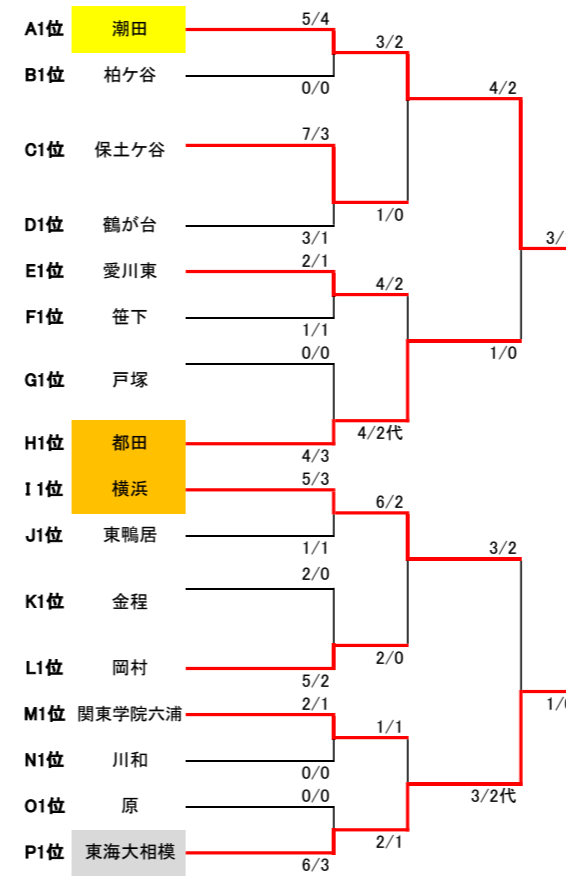

R4年度 県ランキング戦 男子 予選リーグ

Aリーグ	潮田	弥栄	旭が丘	勝点	勝者数	総本数	順位
A1	潮田	9/5	10/5	2	10	19	1
A2	弥栄	0/0	0/0	0	0	0	3
A3	旭が丘	0/0	7/5	1	5	7	2

Bリーグ	柏ヶ谷	岡津	菅生	勝点	勝者数	総本数	順位
B1	柏ヶ谷	4/3	8/5	2	8	12	1
B2	岡津	1/0	2/1	0	1	3	3
B3	菅生	0/0	6/3	1	3	6	2

Cリーグ	保土ヶ谷	鶴巻	山内	勝点	勝者数	総本数	順位
C1	保土ヶ谷	7/4	8/3	2	7	15	1
C2	鶴巻	3/1	2/1	0	2	5	3
C3	山内	3/0	7/4	1	4	10	2

Dリーグ	桐光学園	鶴が台	城郷	勝点	勝者数	総本数	順位
D1	桐光学園	3/2	6/3	1	5	9	2
D2	鶴が台	3/3	3/2	2	5	6	1
D3	城郷	2/1	1/1	0	2	4	3

Eリーグ	愛川東	大津	田奈	勝点	勝者数	総本数	順位
E1	愛川東	6/4	6/3	2	7	12	1
E2	大津	1/1	8/5	1	6	9	2
E3	田奈	0/0	0/0	0	0	0	3

Fリーグ	笹下	伊勢原	田名	勝点	勝者数	総本数	順位
F1	笹下	8/4	5/3	2	7	13	1
F2	伊勢原	2/1	2/1	0	2	4	3
F3	田名	4/2	5/3	1	5	9	2

Gリーグ	戸塚	酒匂	浅野	勝点	勝者数	総本数	順位
G1	戸塚	6/4		1	4	6	1
G2	酒匂	0/0		0	0	0	2
G3	浅野	0/0		0	0	0	

Hリーグ	都田	西中原	旭	勝点	勝者数	総本数	順位
H1	都田	6/5	9/4	2	9	15	1
H2	西中原	0/0	2/1	1	1	2	2
H3	旭	2/0	0/0	0	0	2	3

Iリーグ	横浜	引地台	稲田	勝点	勝者数	総本数	順位
I1	横浜	4/3	7/4	2	7	11	1
I2	引地台	1/1	2/1	0.5	2	3	3 (代表戦●)
I3	稲田	1/1	2/1	0.5	2	3	2 (代表戦○)

Jリーグ	鎌倉学園	相陽	東鴨居	勝点	勝者数	総本数	順位
J1	鎌倉学園	4/2	3/1	1	3	7	2
J2	相陽	3/1	3/2	0.5	3	6	3
J3	東鴨居	4/2	3/2	1.5	4	7	1

Kリーグ	金程	日吉台	大谷	勝点	勝者数	総本数	順位
K1	金程	7/4	7/4	2	8	14	1
K2	日吉台	2/1	5/4	1	5	7	2
K3	大谷	3/1	1/1	0	2	4	3

Lリーグ	岡村	逗子開成	中原	勝点	勝者数	総本数	順位
L1	岡村	6/3	10/5	2	8	16	1
L2	逗子開成	3/0	6/3	1	3	9	2
L3	中原	0/0	2/0	0	0	2	3

Mリーグ	関東学院六浦	藤沢第一	足柄台	勝点	勝者数	総本数	順位
M1	関東学院六浦	5/3	9/5	2	8	14	1
M2	藤沢第一	3/2	8/4	1	6	11	2
M3	足柄台	1/0	3/1	0	1	4	3

Nリーグ	川和	中野島	城山	勝点	勝者数	総本数	順位
N1	川和	4/2	3/2	2	4	3	1
N2	中野島	4/1	2/1	0	2	7	3
N3	城山	2/1	4/2	1	3	6	2

Oリーグ	原	六角橋	六会	勝点	勝者数	総本数	順位
O1	原	2/2	5/3	2	5	7	1
O2	六角橋	0/0	5/3	1	3	5	2
O3	六会	3/1	0/0	0	1	3	3

Pリーグ	東海大相模	南	希望ヶ丘	勝点	勝者数	総本数	順位
P1	東海大相模	9/5	9/4	2	9	18	1
P2	南	0/0	1/0	0	0	1	3
P3	希望ヶ丘	1/0	6/4	1	4	7	2

決勝トーナメント